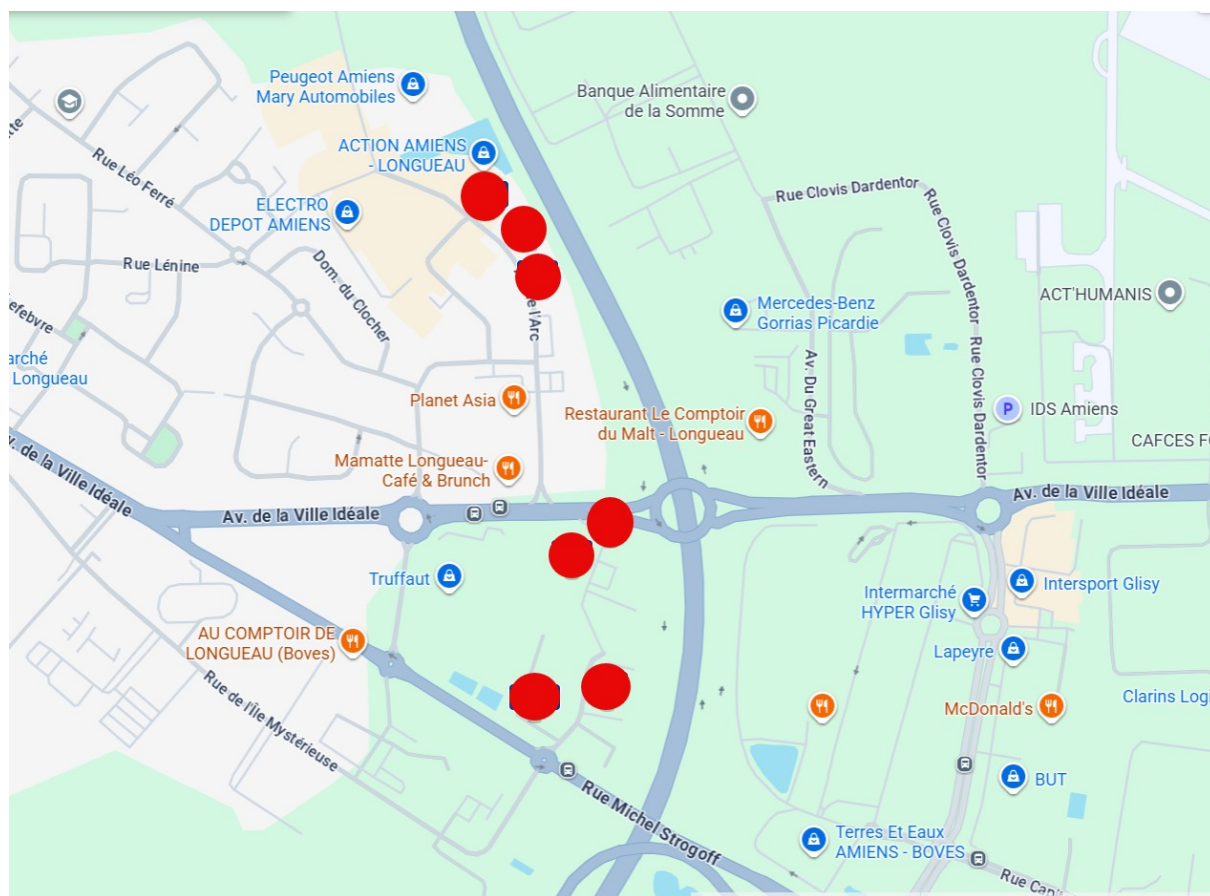

Archer	Plateau 1	Plateau 2	Plateau 3

Prix du plateau : 15€

ou Buvette sur place (Sandwichs)

Restauration en ville

BEEF'N CO 1 Rue Maurice Garin, 80110 Moreuil 0954669888

Marmaris 10 Pl. Norbert Malterre, 80110 Moreuil 0322096331

Best kebab 17 Pl. Norbert Malterre, 80110 Moreuil 0322450896

Emplacement des principaux Hôtels

Liste des principaux Hôtels

1. [Brit Hotel Confort Amiens](#)

[16 Avenue de l'Arc, 80330 Longueau](#)

Tel : 03 22 47 19 19

Situé à Longueau, l'établissement Brit Hotel Confort Amiens (Inter-Hôtel) possède un jardin et un bar. Vous profiterez gratuitement d'un espace de stationnement privé et d'une connexion Wi-Fi. Les chambres du Tabl'Hôtel disposent d'un bureau ainsi que d'une salle de bains privative dotée d'un sèche-cheveux. Tous les matins, vous pourrez déguster un petit-déjeuner buffet. Le restaurant de l'établissement sert des plats français variés.