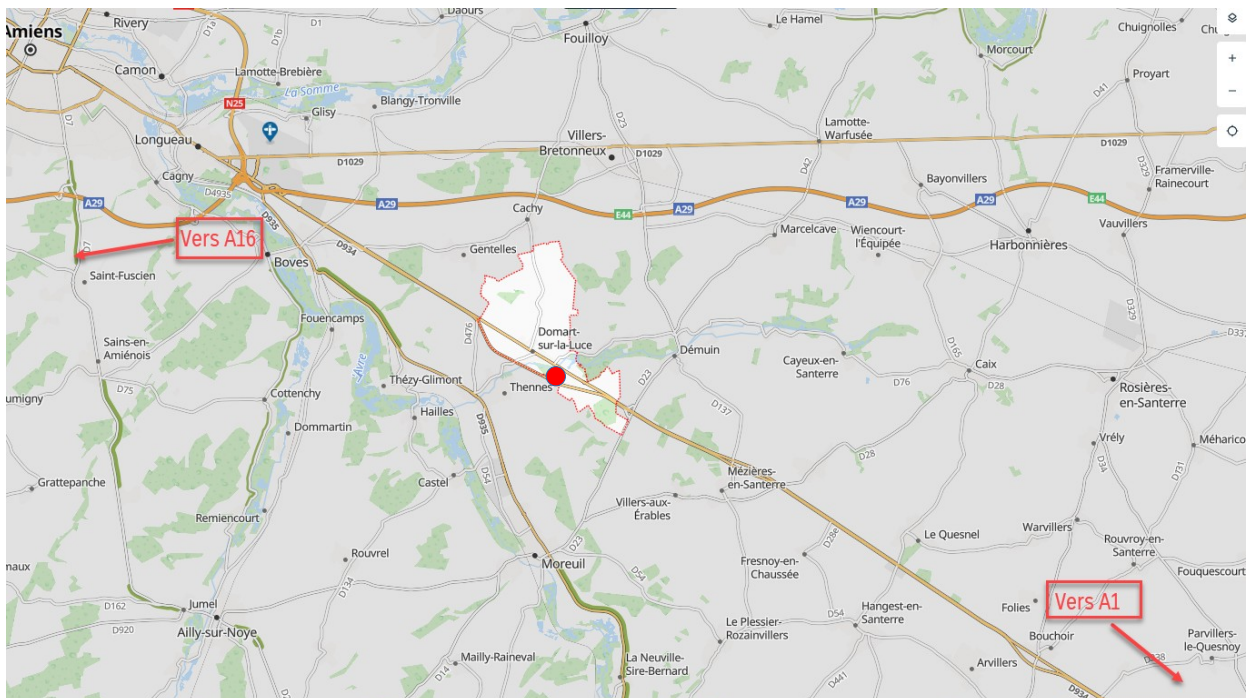

LIEU DE LA COMPETITION

Terrain de football Rue du Pont 80110 Domart sur la Luce

Latitude : 49.817136 | Longitude : 2.491542

Inscriptions Exclusivement réservées aux équipes de D2

Date limite 1^{er} Mai 2026